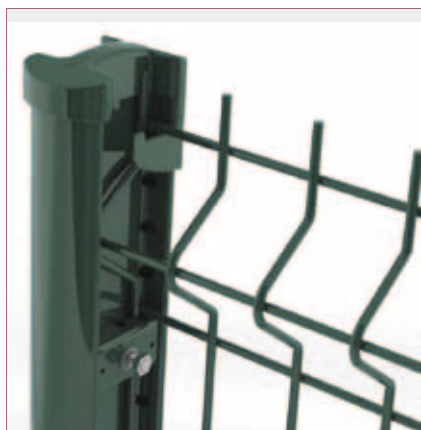

Postes

Postes com perfil, galvanizados e plastificados com sistema de fixação para todos os painéis Nylofor.

Postes Bekafix®

Perfil

Poste tubular com perfil em forma de "H"

- Com abas do lado esquerdo e lado direito
- Com 3 furos para aplicação das peças metálicas especiais com parafuso de segurança
- Com furos para o posicionamento e fixação dos painéis através das peças de fixação
- Secção transversal do poste: 70 x 44 cm
- Dimensão interior da aba: 43 mm
- Espessura da chapa: 1,25 mm
- I/V: 5,28 cm³

Revestimento

Galvanização: interior e exterior e revestidos a poliéster (mínimo 60 microns).

Acessórios

- Sistema de fixação de segurança: peça de fixação metálica plastificada com parafuso de segurança com cabeça auto-quebrável.
- Acessórios de fixação metálicos ou em poliamida
- Alicates Bekafix de instalação
- Placa base
- Peça de encaixe para a criação de braço curvo
- Braço simples ou duplo para os postes Bekafix